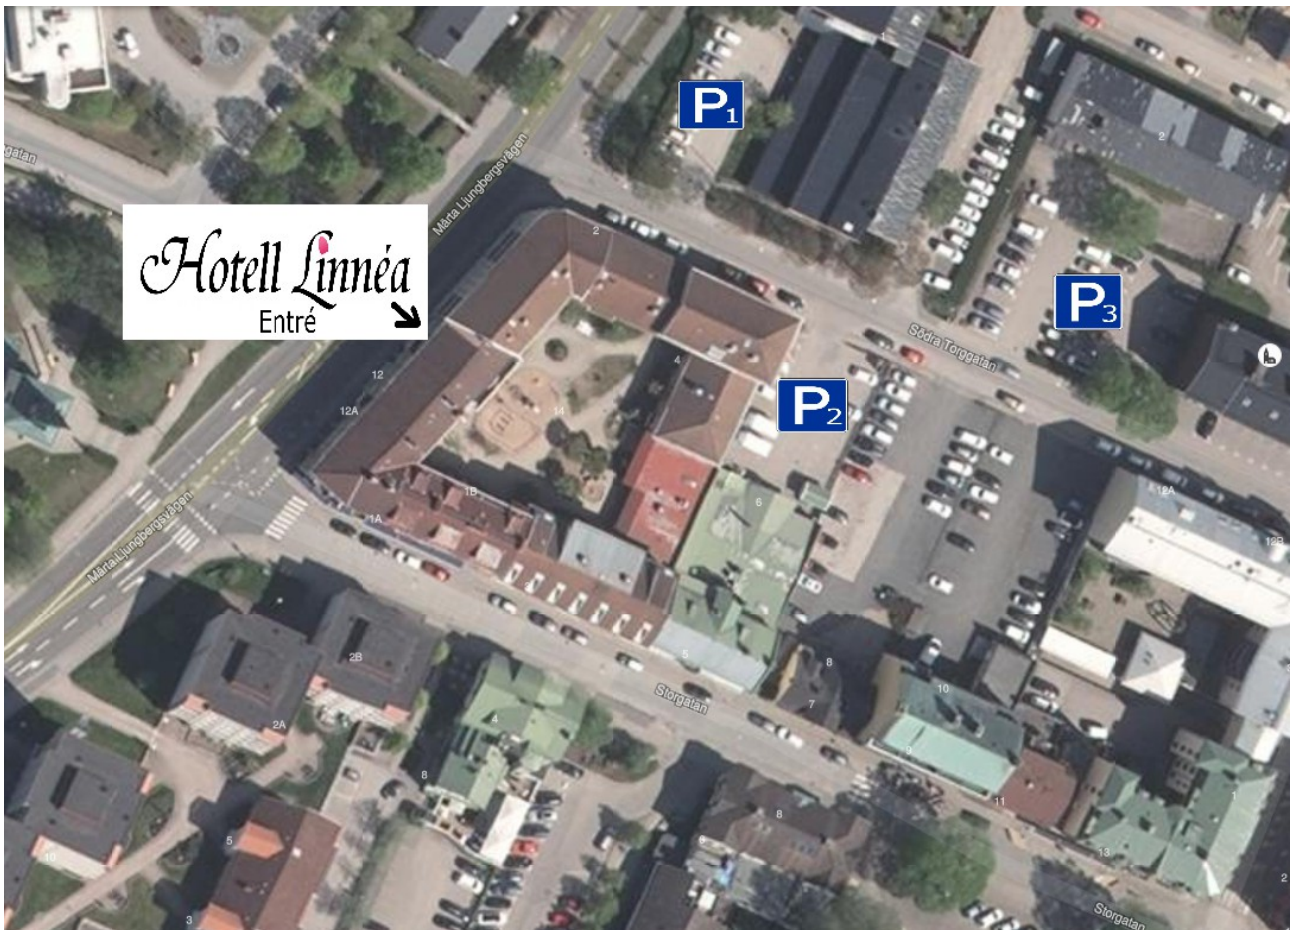

Hitta till Hotell Linnéa

Adress: Märta Ljungbergsvägen 12, 341 35 Ljungby

Gps koordinater: Longitud Latitud N 56.8344° E 13.9361°

Med bil

Följ vägskyltarna mot sjukhuset, vi ligger mitt emot längs med den stora vägen (Märta Ljungbergsvägen).

Med buss

Om du kommer med buss från Alvesta järnvägsstation eller Växjö så hoppa av vid lasarettet. Då hittar du oss 150 m fram i bussens färdriktning. Kommer du med buss från andra orter så hoppar du av vid busstationen. Härifrån går du igenom den lilla parken tills du kommer till Storgatan. Gå uppför Storgatan mot kyrkan och ta sedan höger. Du bör nu se hotellskylten.

Parkering

P1: Polisens besöksparkering - Fri parkering mellan kl 18:00-08:00

P2: PHJ Fastigheter - Fri parkering på plats 1-10 mellan kl 18:00-08:00.

P3: Södra Ljungkullen/hotellboende/Heimstaden - Fri parkering dygnet runt